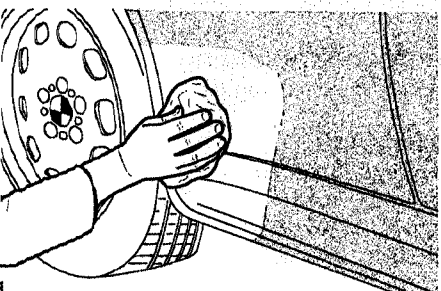

F 36 82 1018 ZS