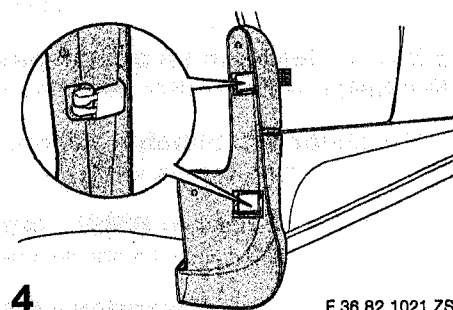

4

F 36 82 1021 ZS