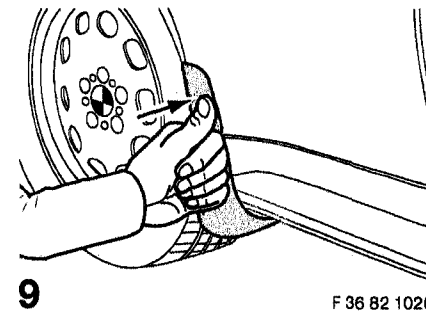

9

F 36 82 1026