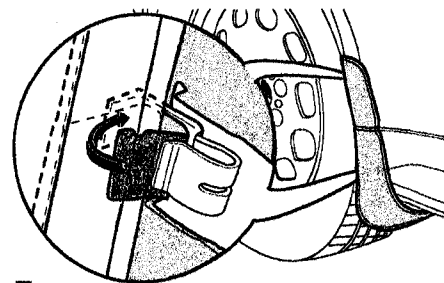

### BMW piezas y accesorios - instrucciones de montaje

Tiempo de montaje aproximadamente 0,5 horas, las cuales pueden verse disminuidas dependiendo de las condiciones del automóvil.

### Peças e Acessórios BMW - Instruções de Montagem

Tempo de montagem: aprox. 1/2 hora, podendo variar conforme o estado do veículo.

F 36 82 1016 ZS

2

F 36 82 1019 ZS

5

F 36 82 1022 ZS

8