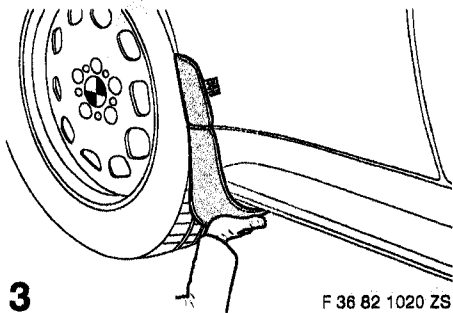

3

F 36 82 1020 ZS