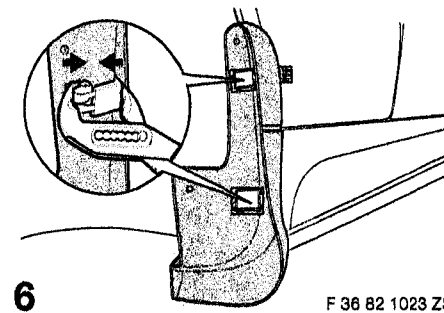

### Peças e Acessórios BMW - Instruções de Montagem

Tempo de montagem: aprox. 1/2 hora, podendo variar conforme o estado do veículo.

F 36 82 1016 ZS

2

F 36 82 1019 ZS

5

F 36 82 1022 ZS

8

F 36 82 1025

F 36 82 1017 ZS

3

F 36 82 1020 ZS

6

F 36 82 1023 ZS

9

F 36 82 1026