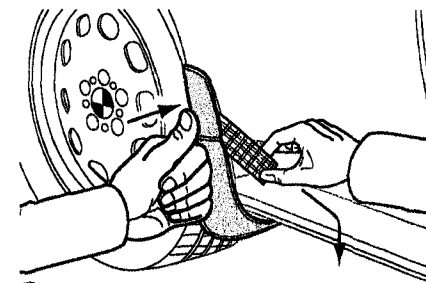

### BMW piezas y accesorios - instrucciones de montaje

Tiempo de montaje aproximadamente 0,5 horas, las cuales pueden verse disminuidas dependiendo de las condiciones del automóvil.

### Peças e Acessórios BMW - Instruções de Montagem

Tempo de montagem: aprox. 1/2 hora, podendo variar conforme o estado do veículo.

F 36 82 1016 ZS

2

F 36 82 1019 ZS

5

F 36 82 1022 ZS

8