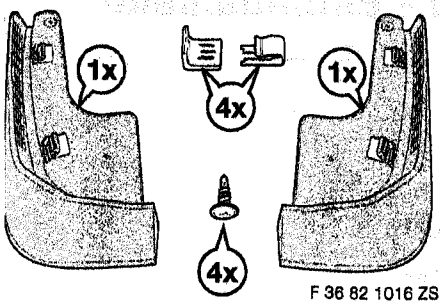

F 36 82 1016 ZS

2