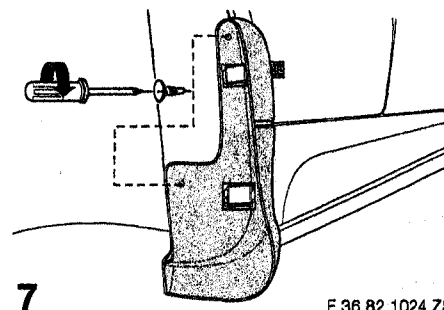

7

F 36 82 1024 ZS